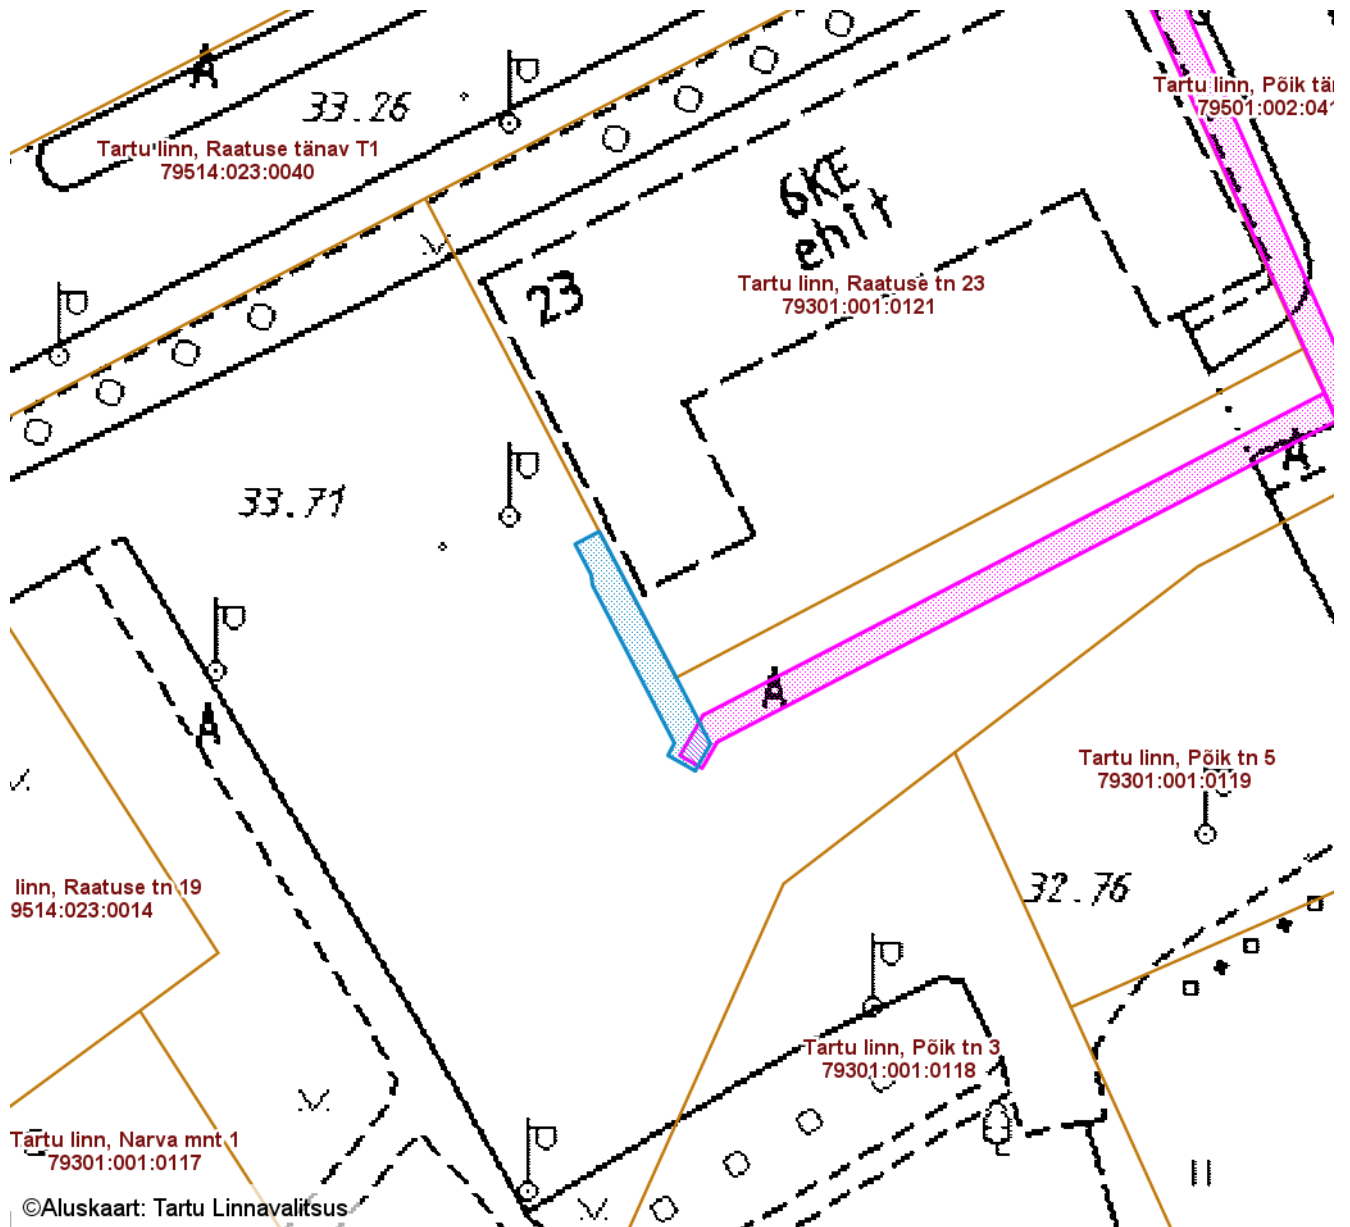

SUNDVALDUSE ALA ASENDIPLAAN

Tartu maakond, Tartu linn, Tartu linn, Raatuse tn 21 (79301:001:0120)

M 1 : 500

— Sundvalduse ala 34 m²
(0,4 kV maakaabelliin)

— Olemasolevad piirangud ja
isiklikud kasutusõigused

Sundvalduse ala koordinaadid

Nr	X	Y
1	6474495.96	659740.58
2	6474496.97	659738.78
3	6474497.79	659739.20
4	6474508.20	659733.80
5	6474508.92	659733.70
6	6474510.94	659732.64
7	6474511.77	659734.24
8	6474502.12	659739.32
9	6474497.74	659741.59